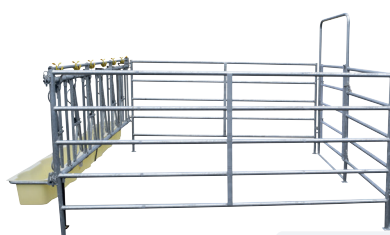

## Descriptif

- Niche à veaux de 7,2m<sup>2</sup> monobloc
- Ensemble niche + parc de 13,7m<sup>2</sup>
- Marque : La Gée
- Pour l'élevage collectif des veaux jusqu'à 5/6 mois.
- Peut accueillir jusqu'à 6 veaux.

## Caractéristiques techniques

- **Niche à veau en polyéthylène rotomoulé de couleur claire :**
  - Minimise l'action des UV et participe à l'amélioration de l'ambiance intérieure.
  - Barre de renfort métallique supérieure avec 2 anneaux pour les déplacements.
  - 3 trappes de ventilation réglables, situées à l'arrière en partie haute.
  - Livrée d'origine avec 2 poteaux métalliques latéraux. Nombreux renforts latéraux.
  - Inclinaison des parois supérieures, prévue pour l'écoulement des eaux de condensation.
  - Portillon extensible permettant d'enfermer les veaux dans la niche.
- **2 modèles de cornadis disponibles :**
  - Cornadis 1er âge (adapté pour les veaux jusqu'à 3-4 mois) : enclosure fixe, blocage-déblocage simultané des 6 places (disponible avec auge résine porte seaux ou porte seaux métallique).
  - Cornadis confort (adapté pour les veaux jusqu'à 5-6 mois) : enclosures réglables, limiteur de pendaison, blocage- déblocage individuel (disponible avec auge résine porte seaux ou porte seaux métallique).

## Dimensions

- Niche à veaux collective seule: 3m long. x 2,4m larg. x 2,15m haut.
- Niche à veaux collective avec parc: 6,90m long. x 2,80m larg. x niche : 2,15m et parc : 1,29m haut.
- Cornadis 1er âge, 6 places: 2,83m long. x 0,86m haut.
- Cornadis confort 6 places: 3m long. x 0,88m haut.