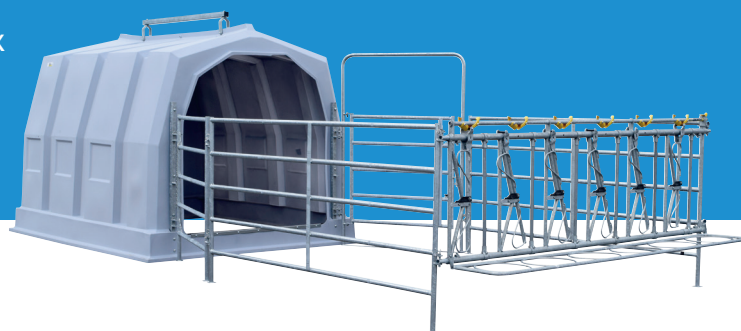

## Descriptif

- Niche à veaux de 7,2m<sup>2</sup> monobloc
- Ensemble niche + parc de 13,7m<sup>2</sup>
- Marque : La Gée
- Pour l'élevage collectif des veaux jusqu'à 5/6 mois.
- Peut accueillir jusqu'à 6 veaux.

## Caractéristiques techniques

- **Niche à veau en polyéthylène rotomoulé de couleur claire :**
  - Minimise l'action des UV et participe à l'amélioration de l'ambiance intérieure.
  - Barre de renfort métallique supérieure avec 2 anneaux pour les déplacements.
  - 3 trappes de ventilation réglables, situées à l'arrière en partie haute.
  - Livrée d'origine avec 2 poteaux métalliques latéraux. Nombreux renforts latéraux.
  - Inclinaison des parois supérieures, prévue pour l'écoulement des eaux de condensation.
  - Portillon extensible permettant d'enfermer les veaux dans la niche.
- **2 modèles de cornadis disponibles :**
  - Cornadis 1er âge (adapté pour les veaux jusqu'à 3-4 mois) : enclosure fixe, blocage-déblocage simultané des 6 places (disponible avec auge résine porte seaux ou porte seaux métallique).
  - Cornadis confort (adapté pour les veaux jusqu'à 5-6 mois) : enclosures réglables, limiteur de pendaison, blocage- déblocage individuel (disponible avec auge résine porte seaux ou porte seaux métallique).

## Dimensions

- Niche à veaux collective seule: 3m long. x 2,4m larg. x 2,15m haut.
- Niche à veaux collective avec parc: 6,90m long. x 2,80m larg. x niche : 2,15m et parc : 1,29m haut.
- Cornadis 1er âge, 6 places: 2,83m long. x 0,86m haut.
- Cornadis confort 6 places: 3m long. x 0,88m haut.