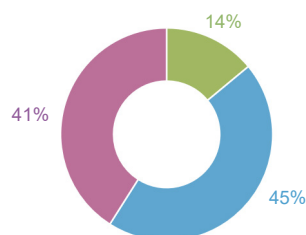

San'Méteil® Premix Green CD sac 15 kg 517075

Composition et avantages

ESPÈCE	VARIÉTÉ	TYPE VARIÉTAL	POINTS FORTS
Vesce velue	Rea Bio	Tardif&	Très haute valeur alimentaire
Trèfle incarnat	Mavi Bio	1/2 tardif	Très bonne valeur alimentaire
Trèfle squarosum		Tardif	S'adapte à tout type de sol

COMPOSITION:

PEUPEMENT:

Caractéristiques techniques

- Composition 100% légumineuse à associer avec une graminée (RGI, seigle commun, avoine...)
- Associé de 20 à 30 kg avec du seigle commun ou de l'avoine, San'Méteil® Premix Green assure un fourrage de très grande qualité notamment en azote
- Associé à une céréale, ce mélange sera un excellent précédent cultural pour limiter l'assèchement du sol et faciliter le travail du sol grâce à une excellente structure en plus d'un arrière effet des légumineuses.
- Complémentarité des trèfles pour une bonne adaptation à l'hétérogénéité des sols.