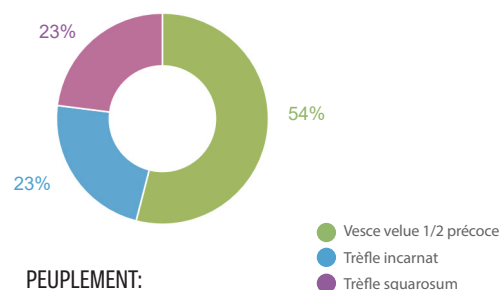

SAN'METEIL® PREMIX GREEN CD

SAN'METEIL® PREMIX GREEN CD est un mélange 100% légumineuses (vesce velue et trèfle), à associer à une graminée et à faucher. Toutes les variétés du mélange sont bio.

Référence

San'Méteil® Premix Green CD sac 15 kg 517075

Composition et avantages

ESPÈCE	VARIÉTÉ	TYPE VARIÉTAL	POINTS FORTS
Vesce velue	Rea Bio	Tardif&	Très haute valeur alimentaire
Trèfle incarnat	Mavi Bio	1/2 tardif	Très bonne valeur alimentaire
Trèfle squarosum		Tardif	S'adapte à tout type de sol

COMPOSITION:

PEUPEMENT:

Caractéristiques techniques

- Composition 100% légumineuse à associer avec une graminée (RGI, seigle commun, avoine...)
- Associé de 20 à 30 kg avec du seigle commun ou de l'avoine, San'Méteil® Premix Green assure un fourrage de très grande qualité notamment en azote
- Associé à une céréale, ce mélange sera un excellent précédent cultural pour limiter l'assèchement du sol et faciliter le travail du sol grâce à une excellente structure en plus d'un arrière effet des légumineuses.
- Complémentarité des trèfles pour une bonne adaptation à l'hétérogénéité des sols.

Conseils d'utilisation

- Dose de semis : 22kg/ha
- Profondeur de semis: 1 cm
- Rouler après le semis afin de faciliter le contact graine sol
- Surveiller les limaces dès la levée et intervenir si besoin
- Pérennité : 6 mois
- Exploitation : Fauche