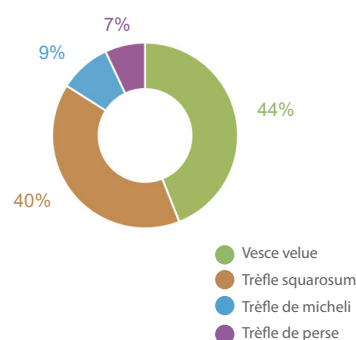

SAN'METEIL® PREMIX FLEX CD

SAN'METEIL® PREMIX FLEX est un mélange de légumineuses, à faucher. Adapté aux terres hétérogènes à tendance hydromorphe

Référence

San'Méteil® Premix Flex CD sac 10 kg

517072

Composition et avantages

ESPÈCE	VARIÉTÉ	POINTS FORTS
Vesce velue	Rea	Très haute valeur alimentaire Très forte productivité en fin de cycle
Trèfle squarosum		S'adapte à tout type de sol Floraison tardive
Trèfle de micheli	Fixation	S'adapte aux terres hydromorphes Variété avec la floraison la plus tardive du marché
Trèfle de perse	Sirius	Très résistant au froid S'adapte à tout type de sol

COMPOSITION:

PEUPELEMENT:

Caractéristiques techniques

- Mélange de légumineuses destiné aux terres hétérogènes à tendance hydromorphe
- La tardivité des variétés utilisées permet d'avoir une plus grande souplesse de récolte sans trop détériorer les valeurs alimentaires.
- A associer à un RGI non alternatif tardif ou à des céréales comme l'avoine ou le triticale