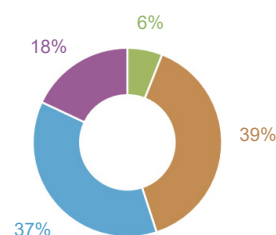

Caractéristiques techniques

- Mélange de légumineuses destiné aux terres hétérogènes à tendance hydromorphe
- La tardivité des variétés utilisées permet d'avoir une plus grande souplesse de récolte sans trop détériorer les valeurs alimentaires.
- A associer à un RGI non alternatif tardif ou à des céréales comme l'avoine ou le triticale

Conseils d'utilisation

- Dose de semis : 20kg/ha
- Profondeur de semis: 1 cm
- Rouler après le semis afin de favoriser le contact graines - sol
- Pérennité: 6 mois
- Exploitation: Fauche