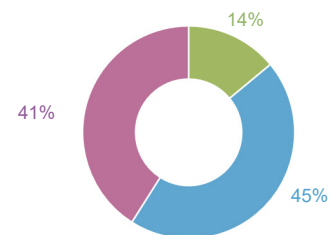

Caractéristiques techniques

- Composition 100% légumineuse à associer avec une graminée (RGI, seigle commun, avoine...)
- Associé de 20 à 30 kg avec du seigle commun ou de l'avoine, San'Méteil® Premix assure un fourrage de très grande qualité notamment en azote
- Complémentarité des précocités des vesces
- Associé à une céréale, ce mélange sera un excellent précédent cultural pour limiter l'assèchement du sol et faciliter le travail du sol grâce à une excellente structure en plus d'un arrière effet des légumineuses.

Conseils d'utilisation

- Dose de semis : 22kg/ha
- Profondeur de semis: 1 cm
- Rouler après le semis afin de faciliter le contact graine sol
- Surveiller les limaces dès la levée et intervenir si besoin
- Pérennité : 6 mois
- Exploitation : Fauche