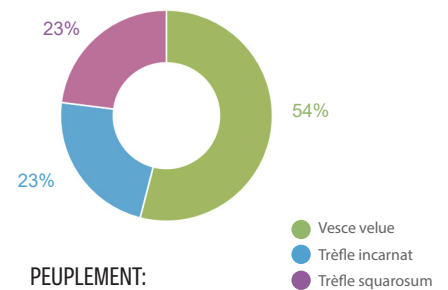

SAN'METEIL® PREMIX CD

SAN'METEIL® PREMIX CD est un mélange 100% légumineuses (vesces velues et trèfles), à associer à une graminée et à faucher.

Référence

San'Méteil® Premix CD sac 10 kg

517070

Composition et avantages

ESPÈCE	VARIÉTÉ	TYPE VARIÉTAL	POINTS FORTS
Vesce velue	Nickel, Villota Rm4	1/2 précoce	Très haute valeur alimentaire
	Rea, Namoi, Paula Villana	Tardif	Très forte productivité en fin de cycle
Trèfle incarnat	Cicero, Redhead Kardinal, Heusers	1/2 tardif	Très bonne valeur alimentaire
Trèfle squarosum		Tardif	S'adapte à tout type de sol

COMPOSITION:

PEUPLLEMENT: