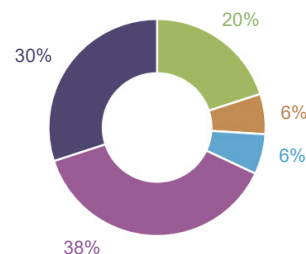

Caractéristiques techniques

- Mélange de céréales et de légumineuses à semer 2è quinzaine de septembre pour faciliter le tallage du seigle et la pousse des légumineuses.
- Taux de légumineuses élevé et régulier avec un rendement correct.
- Fourrage de qualité avec de bonnes valeurs azotées sans détérioration de la valeur énergétique.
- Deux précocités de vesces avec une 1/2 tardive et une tardive afin de limiter au maximum le risque de gel.
- Excellent précédent cultural pour limiter l'assèchement du sol et faciliter le travail du sol grâce à une excellente structure en plus d'un arrière effet des légumineuses.

Conseils d'utilisation

- Dose de semis : 45kg/ha
- Profondeur de semis: 1 à 2 cm
- Rouler après le semis afin de favoriser le contact graines - sol
- Pérennité: 6 mois
- Exploitation: Fauche