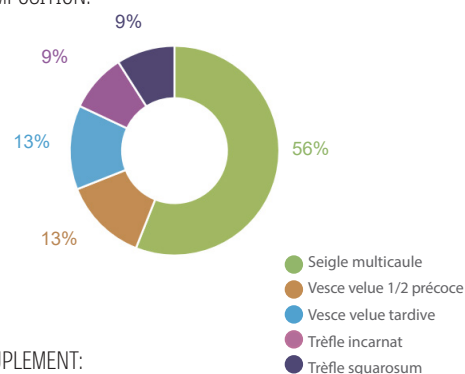

SAN'METEIL® CD

SAN'METEIL® est un mélange de céréales et de légumineuses, à faucher.

Référence

San'Méteil® CD sac 15 kg 517060
San'Méteil® CD big bag 300 kg 517061

Composition et avantages

ESPÈCE	VARIÉTÉ	TYPE VARIÉTAL	POINTS FORTS
Seigle multicaule	Forestal Tonus Waldi Wastauro	Tardif	Bon rapport feuille/tige
Vesce velue	Nickel, Rm4, Villota	1/2 précoce	Très haute valeur alimentaire
	Rea, Villana Namoi, Paula	Tardif	Très forte productivité en fin de cycle
Trèfle incarnat	Cicero Redhead, Kardinal, Heusers	1/2 tardif	Très bonne valeur alimentaire
Trèfle squarosum		Tardif	Adapté à tous les types de sols Trèfle à floraison tardive

COMPOSITION:

PEUPELEMENT: