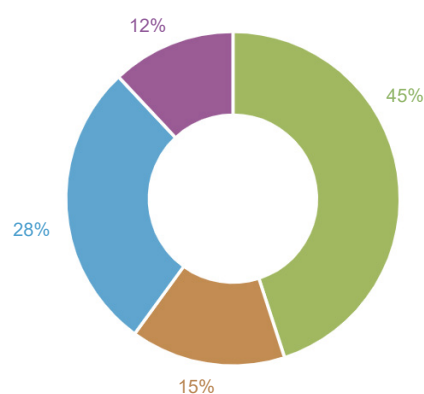

SAN'HERBE® PATURE LD

SAN'HERBE® PATURE LD est un mélange tout en 1 pour un pâturage très haut de gamme.

Référence

San'Herbe®Pature LD sac 25 kg

517000

Composition et avantages

ESPÈCE	VARIÉTÉ	TYPE VARIÉTAL	POINTS FORTS
RGA	Goyave	Très tardif diploïde (2n)	Très bonne souplesse d'exploitation, peu remontant, peu sensible à la rouille, forte productivité
RGA	Hopi	Très tardif tétraploïde (4n)	Très bonne souplesse d'exploitation, peu remontant, peu sensible à la rouille, forte productivité
Trèfle blanc	Demand	Intermédiaire	Agressivité intermédiaire, tolérance au pâturage
Trèfle blanc	Fiona	Géant	Agressivité, rendement

COMPOSITION

PEUPLEMENT DANS LA PRAIRIE

Caractéristiques techniques

- Des RGA qui restent feuillus et peu remontants : valeurs alimentaires préservées dans le temps
- Grande souplesse d'exploitation : gestion du pâturage facilitée
- Choix de variétés appétentes et peu sensibles à la rouille
- Equilibre RGA – TB pour optimiser et pérenniser la valeur tout en augmentant la durée de la période de pâturage

Conseils d'utilisation

- Dose de semis : 25 kg/ha
- Pérennité : 5 ans
- Exploitation : pâturage