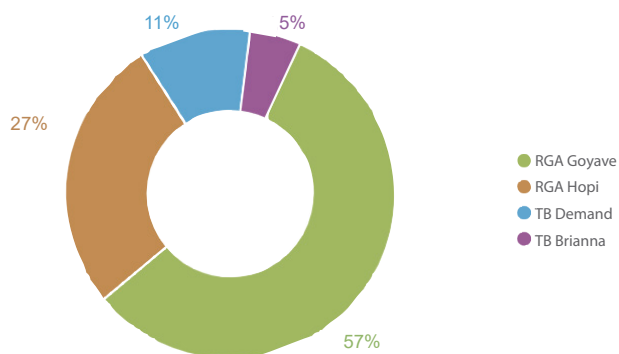

SAN'HERBE® PATURE LD

SAN'HERBE® PATURE LD est un mélange tout en 1 pour un pâturage très haut de gamme.

Référence

San'Herbe®Pature LD sac 25 kg

517000

Composition et avantages

ESPÈCE	VARIÉTÉ	TYPE VARIÉTAL	POINTS FORTS
RGA	Goyave	Très tardif diploïde (2n)	Très bonne souplesse d'exploitation, peu remontant, peu sensible à la rouille, forte productivité
RGA	Hopi	Très tardif tétraploïde (4n)	Très bonne souplesse d'exploitation, peu remontant, peu sensible à la rouille, forte productivité
Trèfle blanc	Demand	Intermédiaire	Agressivité intermédiaire, tolérance au pâturage
Trèfle blanc	Fiona	Géant	Agressivité, rendement

COMPOSITION

PEUPLEMENT DANS LA PRAIRIE

Caractéristiques techniques

- Des RGA qui restent feuillus et peu remontants : valeurs alimentaires préservées dans le temps
- Grande souplesse d'exploitation : gestion du pâturage facilitée
- Choix de variétés appétentes et peu sensibles à la rouille
- Equilibre RGA – TB pour optimiser et pérenniser la valeur tout en augmentant la durée de la période de pâturage

Conseils d'utilisation

- Dose de semis : 25 kg/ha
- Pérennité : 5 ans
- Exploitation : pâturage