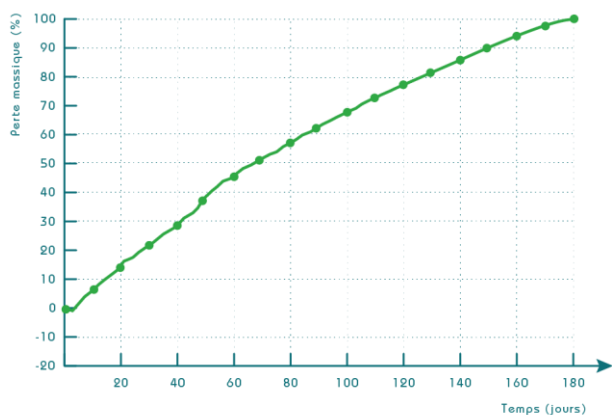

Oligovet™ Pâturage Génisse

Bolus pour la mise à l'herbe

1 bolus par génisse > 200kg

COURBE DE DÉLÈTEMENT DU BOLUS OUGOVET PÂTURAGE GÉNISSE

- ✓ Praticité d'utilisation :
1 geste = **180 jours de tranquillité**
- ✓ Complémentation **maîtrisée** en oligo-éléments

Constituant	Composition (mg ou UI/bolus)	Apports journaliers (mg ou UI/jour)
Zinc	21 000	116.7
Cuivre	5 500	30.6
Iode	819	4.6
Sélénium	364	2.0
Cobalt	632	3.5
Manganèse	10 680	59.3